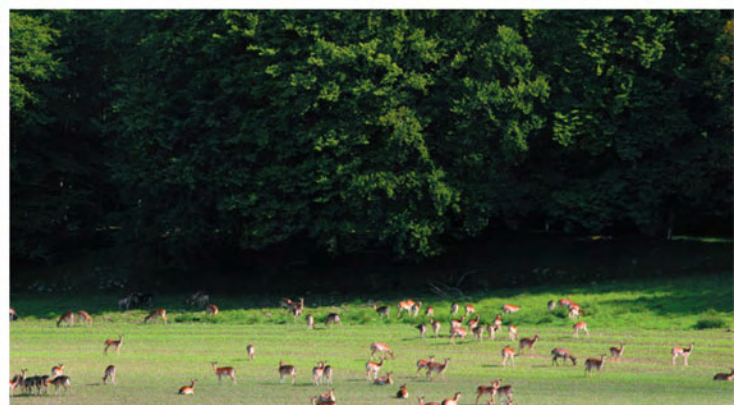

Välkommen på viltsafari!